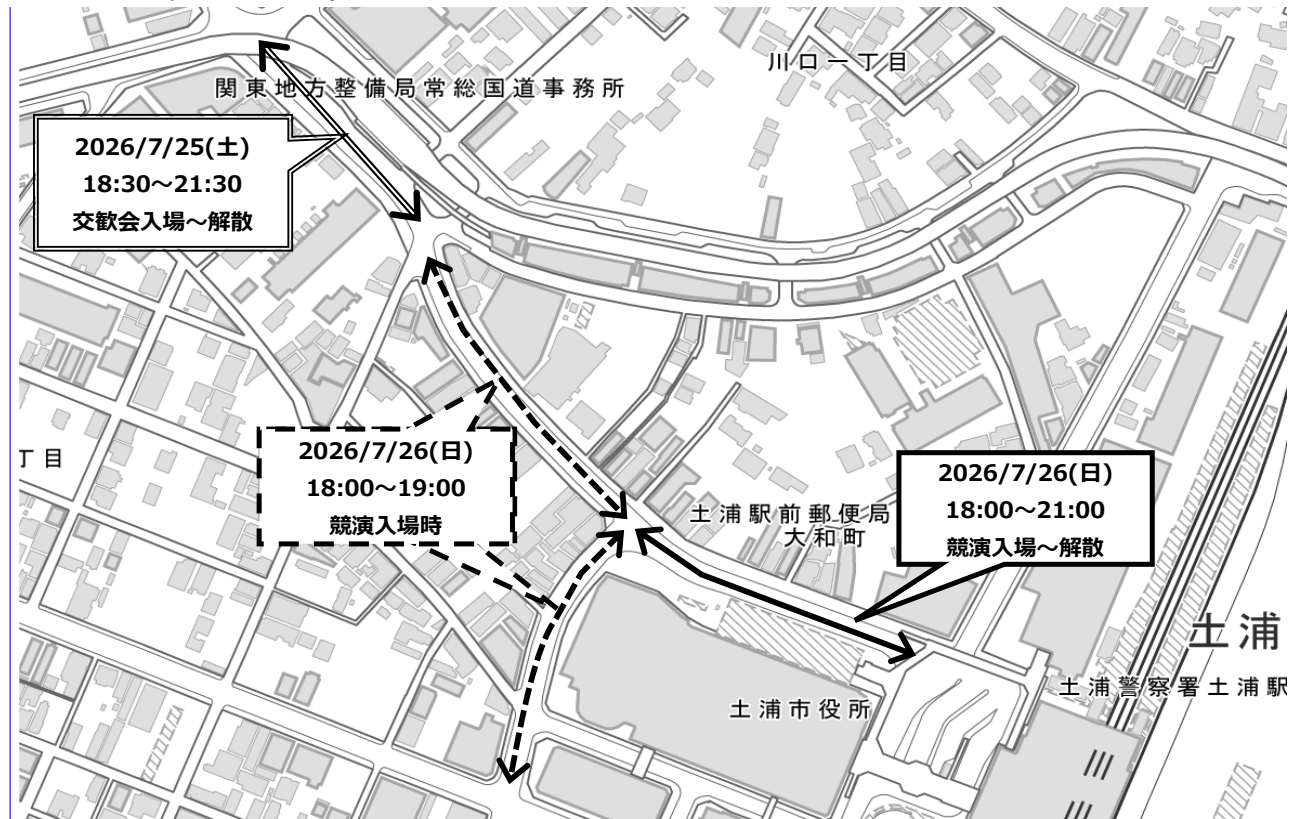

令和8年度 土浦八坂神社祇園祭

7月24日(金)
浦安の舞
19:00~19:30 御仮殿前

7月25日(土)
当番町と礎會の交歓会
及び浦安の舞
19:00~21:00 御仮殿前

7月26日(日)
当番町競演
19:00~21:00
市役所大屋根広場前

当番町
大和町(幹事)、城北町、川口町、東崎町

GPS山車・獅子・神輿位置情報
<https://doconeel.com/yasaka2026/map.php>

交通規制(歩行者天国)

連合巡行スケジュール 7月25日(土)

No.	項目 (コース)	出発	到着	距離	時間目安
01	御仮屋集合 ~ 出発式準備	13:00 ~	13:10		0:10
	出発式	13:10 ~	13:30		0:20
	御仮屋 ~ 保立食堂	13:30 ~	14:00	260m	0:30
02	保立食堂 ~ 大手町会館	14:00 ~	14:40	400m	0:40
	給水 (中央1)	14:40	14:45		0:05
	給水 (大手町)	14:45 ~	14:50		0:05
03	大手町会館 ~ 染谷石材	14:50 ~	15:05	200m	0:15
04	染谷石材 ~ 大町会館	15:05 ~	15:35	300m	0:30
	休憩 (大町)	15:35 ~	15:45		0:10
05	大町会館 ~ 3分団小屋	15:45 ~	15:55	150m	0:10
06	3分団小屋 ~ 桜町4丁目公民館	15:55 ~	16:25	280m	0:30
	給水 (桜4丁目)	16:25 ~	16:30		0:05
07	桜町4丁目公民館 ~ 八軒道路桜町4交差点	16:30 ~	16:45	200m	0:15
08	八軒道路桜町4交差点 ~ 八軒道路桜町2交差点	16:45 ~	17:15	300m	0:30
09	八軒道路桜町2交差点 ~ 黒田藤次郎商店	17:15 ~	17:25	110m	0:10
10	黒田藤次郎商店 ~ NTT東日本 土浦ビル	17:25 ~	17:35	200m	0:10
	夕食休憩	17:35 ~	18:35		1:00
11	NTT東日本 土浦ビル ~ 御仮屋	18:35 ~	18:50	100m	0:15
	交歓会配置 (18:50までに全町配置完了)	18:50 ~	19:00		0:10
01	交歓会~宮入	19:00 ~	20:30		1:30
	浦安の舞~餅まき~解散	20:30 ~	21:10		0:40
	清掃	21:10 ~	21:20		0:10
	歩行者天国解除	21:20 ~	21:30		0:10
				2500m	8:20

連合巡行スケジュール 7月26日(日)

No.	項目 (コース)	出発	到着	距離	時間目安
	公園ビル前集合 送り準備	13:50	~ 14:00		0:10
	送り ~ 出発準備	14:00	~ 14:10		0:10
01	公園ビル前 ~ 筑波銀行	14:10	~ 14:20	100m	0:10
	筑波銀行 ~ 三菱UFJ銀行	14:20	~ 14:35	150m	0:15
02	三菱UFJ銀行 ~ 土浦商工会議所	14:35	~ 14:45	70m	0:10
	給水 (中央2丁目)	14:45	~ 14:55		0:10
03	土浦商工会議所 ~ 城北町信号	14:55	~ 15:20	240m	0:25
04	城北町信号 ~ 高翁寺脇	15:20	~ 15:35	150m	0:15
	休憩	15:35	~ 15:45		0:10
	高翁寺脇 ~ 桔梗屋	15:45	~ 15:55	100m	0:10
05	桔梗屋 ~ 土浦変電所脇	15:55	~ 16:10	140m	0:15
	給水 (東崎町)	16:10	~ 16:20		0:10
06	土浦変電所脇 ~ 川口1・2丁目公民館	16:20	~ 16:50	280m	0:30
	休憩は給水 (川口1・2丁目)	16:50	~ 17:00		0:10
07	川口1・2丁目公民館 ~ 御坂屋裏	17:00	~ 17:30	300m	0:30
	夕食休憩	17:30	~ 18:30		1:00
	給水 (大和町) 山車・獅子は停止しない	18:30	~ 19:00		0:30
08	御坂屋裏 ~ うらら大屋根広場	18:30	~ 19:00	300m	0:30
	入場~配置	19:00	~ 19:30		0:30
09	競演準備~競演~舞台撤収~解散	19:30	~ 20:40		1:10
	清掃	20:40	~ 20:50		0:10
	歩行者天国解除	20:50	~ 21:00		0:10
				1830m	7:40