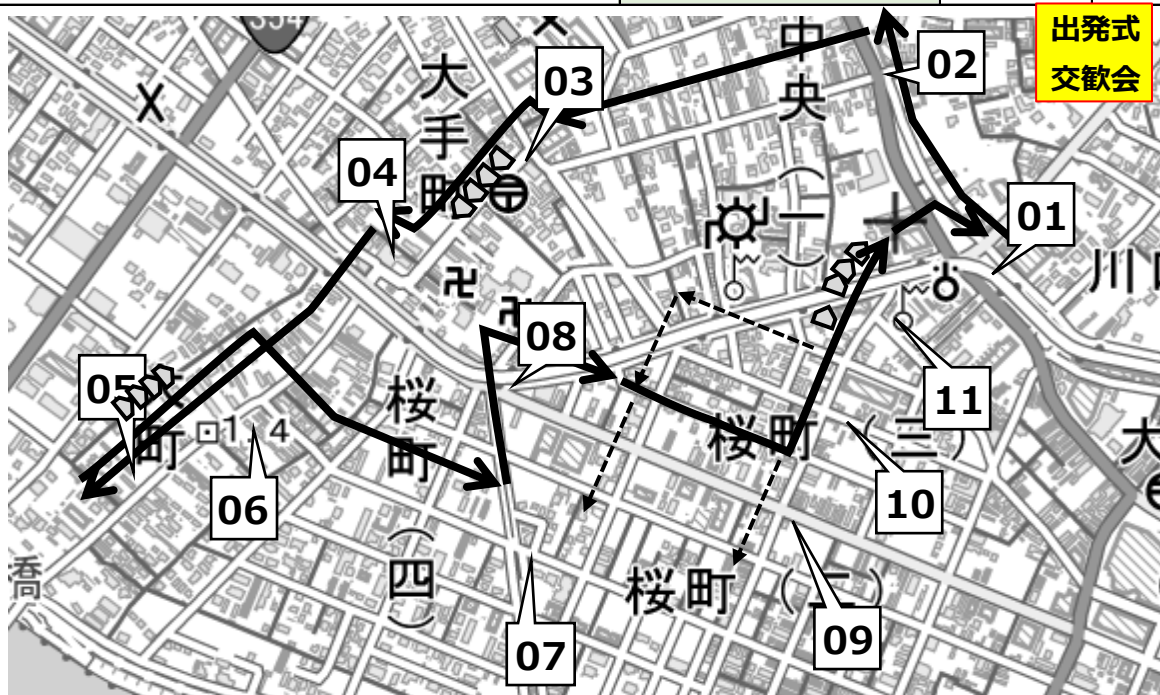

令和8年度 土浦八坂神社祇園祭

7月24日(金)
浦安の舞
19:00~19:30 御仮殿前

7月25日(土)
当番町と礎會の交歓会
及び浦安の舞
19:00~21:00 御仮殿前

7月26日(日)
当番町競演
19:00~21:00
市役所大屋根広場前

当番町
大和町(幹事)、城北町、川口町、東崎町

GPS山車・獅子・神輿位置情報
<https://doconeel.com/yasaka2026/map.php>

交通規制(歩行者天国)

連合巡行スケジュール 7月25日(土)

No.	項目 (コース)	出発	到着	距離	時間目安
01	御仮屋集合 ~ 出発式準備	13:00 ~	13:10		0:10
	出発式	13:10 ~	13:30		0:20
	御仮屋 ~ 保立食堂	13:30 ~	14:00	260m	0:30
02	保立食堂 ~ 大手町会館	14:00 ~	14:40	400m	0:40
	給水 (中央1)	14:40	14:45		0:05
	給水 (大手町)	14:45 ~	14:50		0:05
03	大手町会館 ~ 染谷石材	14:50 ~	15:05	200m	0:15
04	染谷石材 ~ 大町会館	15:05 ~	15:35	300m	0:30
	休憩 (大町)	15:35 ~	15:45		0:10
05	大町会館 ~ 3分団小屋	15:45 ~	15:55	150m	0:10
06	3分団小屋 ~ 桜町4丁目公民館	15:55 ~	16:25	280m	0:30
	給水 (桜4丁目)	16:25 ~	16:30		0:05
07	桜町4丁目公民館 ~ 八軒道路桜町4交差点	16:30 ~	16:45	200m	0:15
08	八軒道路桜町4交差点 ~ 八軒道路桜町2交差点	16:45 ~	17:15	300m	0:30
09	八軒道路桜町2交差点 ~ 黒田藤次郎商店	17:15 ~	17:25	110m	0:10
10	黒田藤次郎商店 ~ NTT東日本 土浦ビル	17:25 ~	17:35	200m	0:10
	夕食休憩	17:35 ~	18:35		1:00
11	NTT東日本 土浦ビル ~ 御仮屋	18:35 ~	18:50	100m	0:15
	交歓会配置 (18:50までに全町配置完了)	18:50 ~	19:00		0:10
01	交歓会~宮入	19:00 ~	20:30		1:30
	浦安の舞~餅まき~解散	20:30 ~	21:10		0:40
	清掃	21:10 ~	21:20		0:10
	歩行者天国解除	21:20 ~	21:30		0:10
				2500m	8:20

連合巡行スケジュール 7月26日(日)

No.	項目 (コース)	出発	到着	距離	時間目安
	公園ビル前集合 送り準備	13:50	~ 14:00		0:10
	送り ~ 出発準備	14:00	~ 14:10		0:10
01	公園ビル前 ~ 筑波銀行	14:10	~ 14:20	100m	0:10
	筑波銀行 ~ 三菱UFJ銀行	14:20	~ 14:35	150m	0:15
02	三菱UFJ銀行 ~ 土浦商工会議所	14:35	~ 14:45	70m	0:10
	給水 (中央2丁目)	14:45	~ 14:55		0:10
03	土浦商工会議所 ~ 城北町信号	14:55	~ 15:20	240m	0:25
04	城北町信号 ~ 高翁寺脇	15:20	~ 15:35	150m	0:15
	休憩	15:35	~ 15:45		0:10
	高翁寺脇 ~ 桔梗屋	15:45	~ 15:55	100m	0:10
05	桔梗屋 ~ 土浦変電所脇	15:55	~ 16:10	140m	0:15
	給水 (東崎町)	16:10	~ 16:20		0:10
06	土浦変電所脇 ~ 川口1・2丁目公民館	16:20	~ 16:50	280m	0:30
	休憩は給水 (川口1・2丁目)	16:50	~ 17:00		0:10
07	川口1・2丁目公民館 ~ 御坂屋裏	17:00	~ 17:30	300m	0:30
	夕食休憩	17:30	~ 18:30		1:00
	給水 (大和町) 山車・獅子は停止しない	18:30	~ 19:00		0:30
08	御坂屋裏 ~ うらら大屋根広場	18:30	~ 19:00	300m	0:30
	入場~配置	19:00	~ 19:30		0:30
09	競演準備~競演~舞台撤収~解散	19:30	~ 20:40		1:10
	清掃	20:40	~ 20:50		0:10
	歩行者天国解除	20:50	~ 21:00		0:10
				1830m	7:40